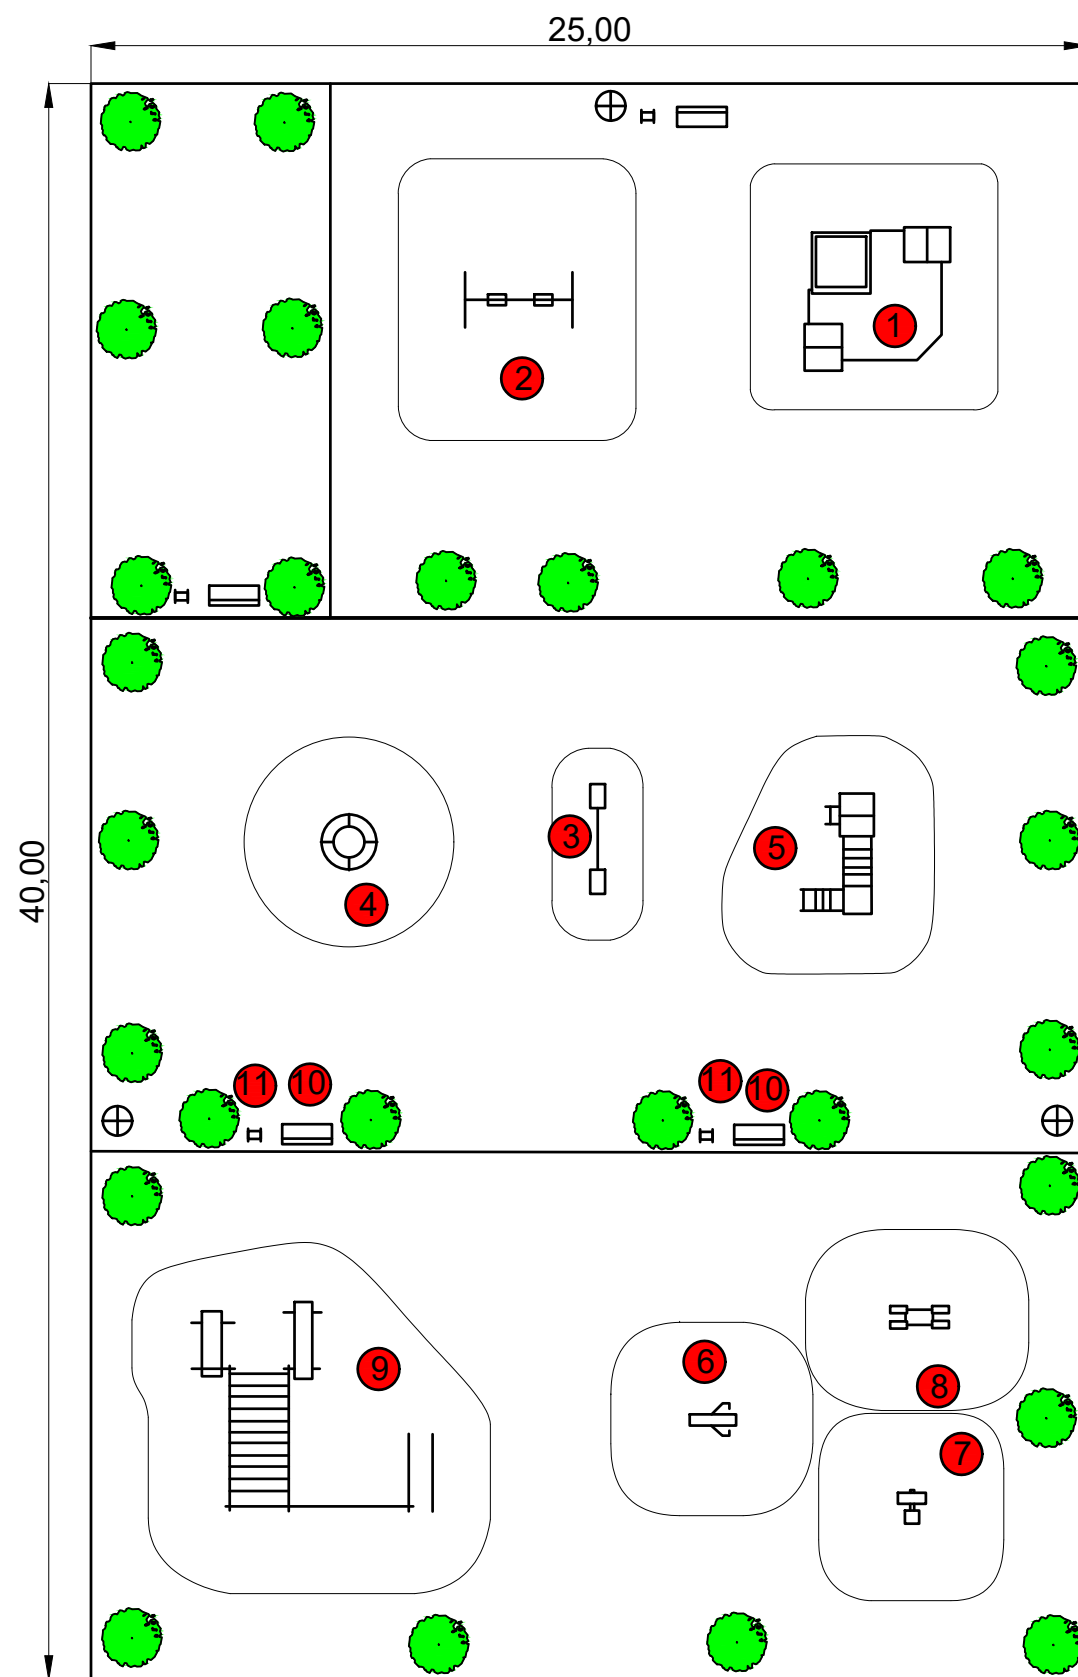

План благоустройства и озеленения дворовой территории

Ведомость малых архитектурных форм и переносных изделий

№	Обозначение	Наименование	Кол-во	Примечание
1		Песочный дворик	1	
2		Качели двойные смешанные	1	
3		Качалка-балансир "Мишка"	1	
4		Карусель	1	
5		Игровой комплекс	1	
6		Тренажер Гребной	1	
7		Тренажер Маятниковый	1	
8		Тренажер Двойные лыжи	1	
9		Спортивное оборудование	1	
10		скамья	4	
11		Урна	4	
12		Уличный фонарь	3	

Ведомость элементов озеленения

Поз.	Обозначение	Наименование породы или вида насаждения	Возраст, лет	Кол.	Примечание
1		Акация	1-5	27	

Изм.	Кол. Уч.	Лист	№ Док.	Подп.	Дата	Дизайн проект		
						Дизайн проект		
						Стадия	Лист	Листов
						П	5	6
						План благоустройства и озеленения дворовой территории. Ведомость малых архитектурных форм и переносных изделий. Ведомость элементов озеленения.		

Дизайн-проект благоустройства дворовой территории по адресу: Республика Бурятия, Заиграевский район, село Илька, улица Трактовая 2