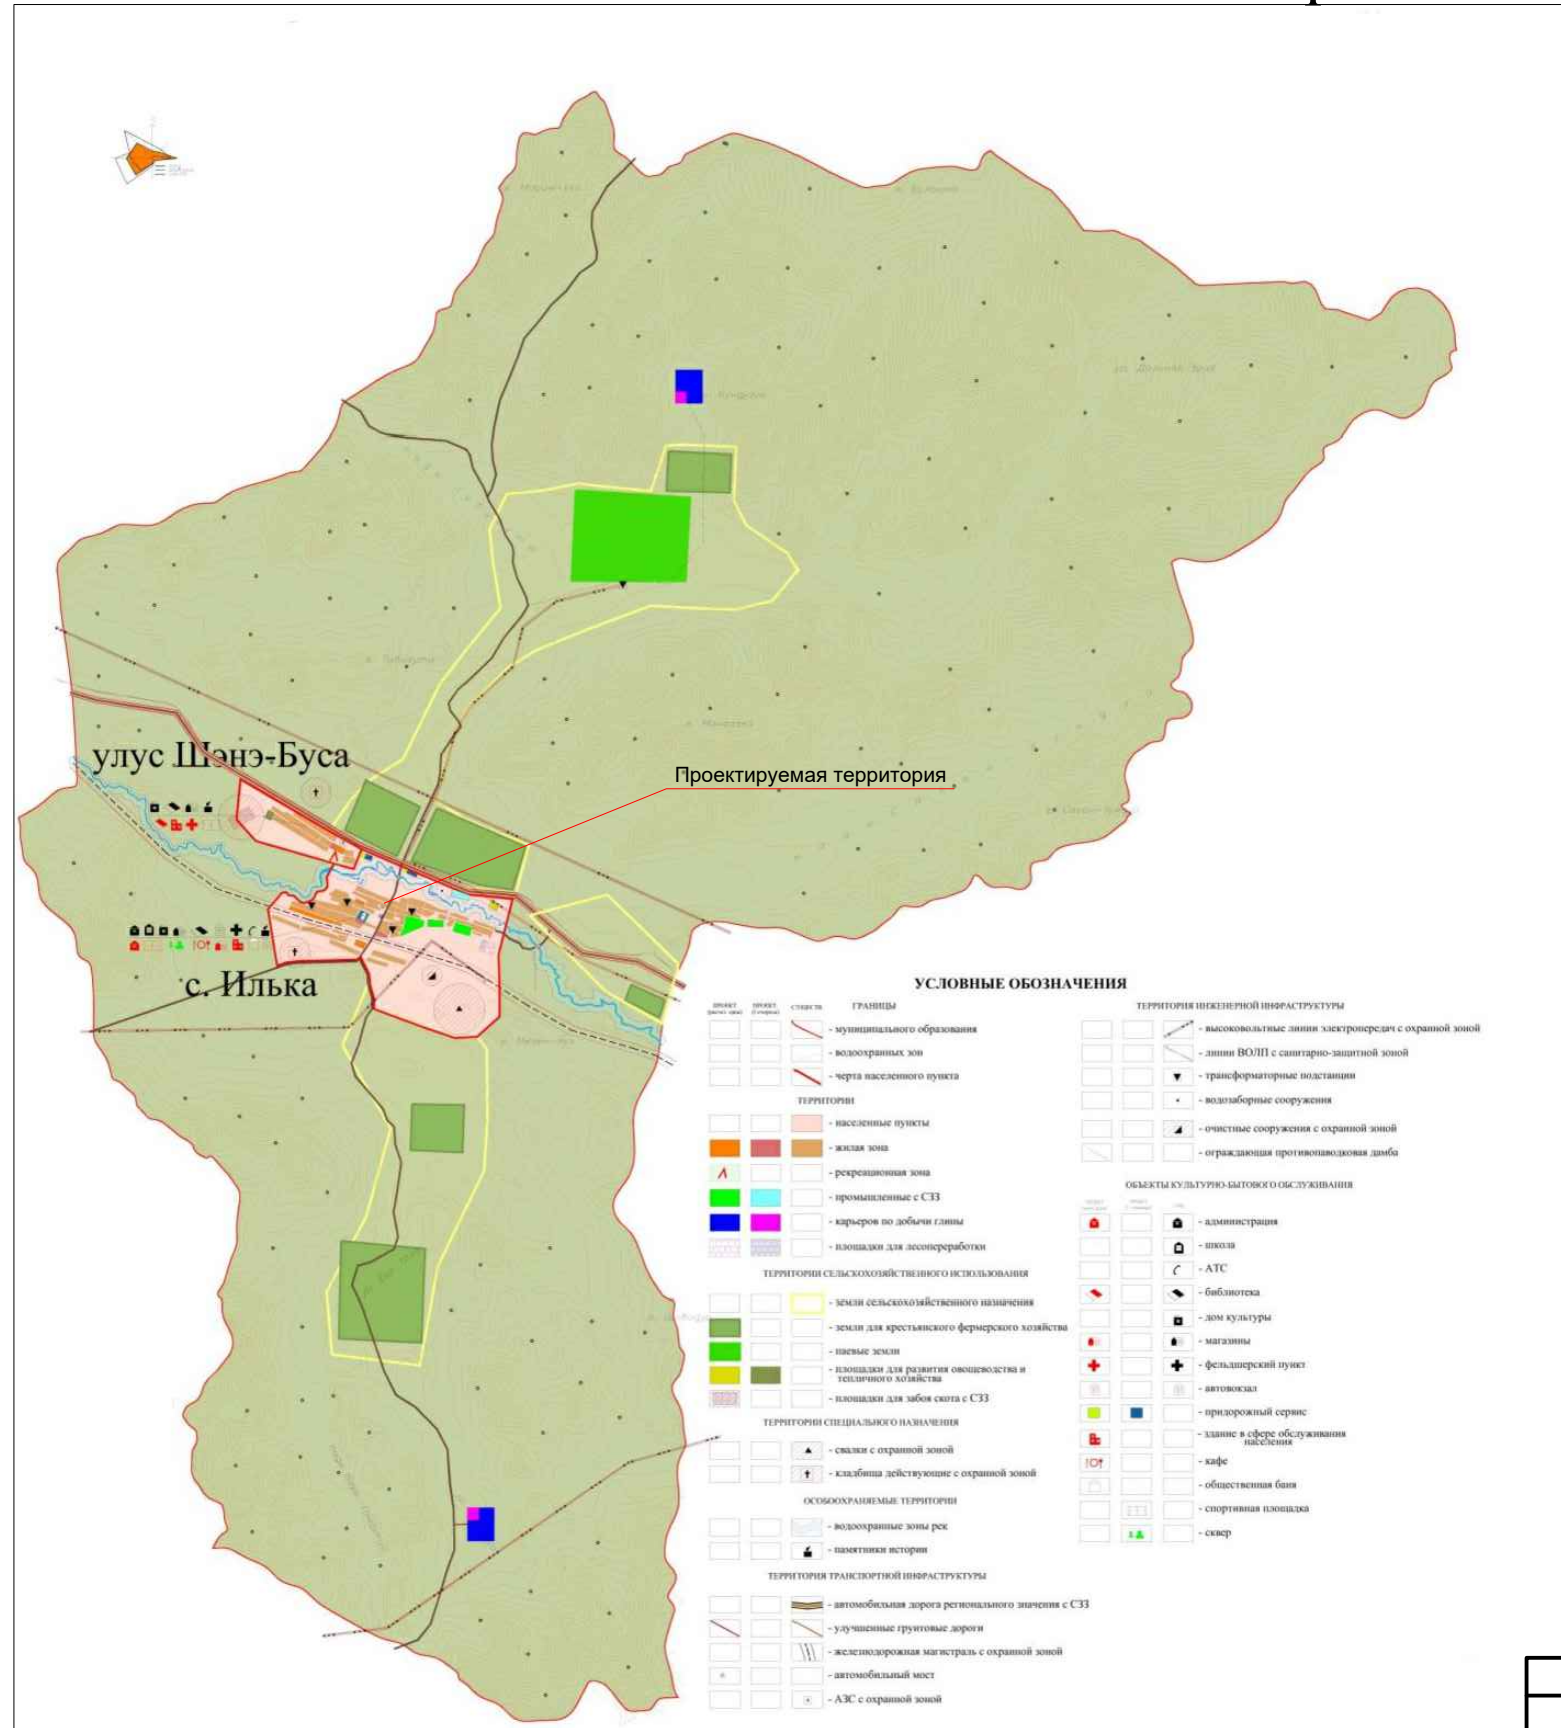

## 3. ОБЪЁМНО-ПЛАНИРОВОЧНОЕ РЕШЕНИЕ

При разработке благоустройства дворовой территории была преследована цель создать современный, эргономичный и экономичный элемент дизайна городской среды, способный вписаться в современную архитектуру.

# План благоустройства территории

						Дизайн-проект благоустройства дворовой территории по адресу: Республика Бурятия, Заиграевский район, село Илька, улица Тракторная 2			
Изм.	Кол. Уч.	Лист	№ Док.	Подп.	Дата				
						Дизайн проект	Стадия	Лист	Листов
							П	3	6
						План благоустройства территории. Ситуационный план			

Дизайн-проект благоустройства дворовой территории по адресу: Республика Бурятия, Заиграевский район, село Илька, улица Трактовая 2

# Генеральный план

					Дизайн-проект благоустройства дворовой территории по адресу: Республика Бурятия, Заиграевский район, село Илька, улица Тракторная 2				
Изм.	Кол. Уч.	Лист	№ Док.	Подп.	Дата				
						Дизайн проект	Стадия	Лист	Листов
							П	6	6
Генеральный план									