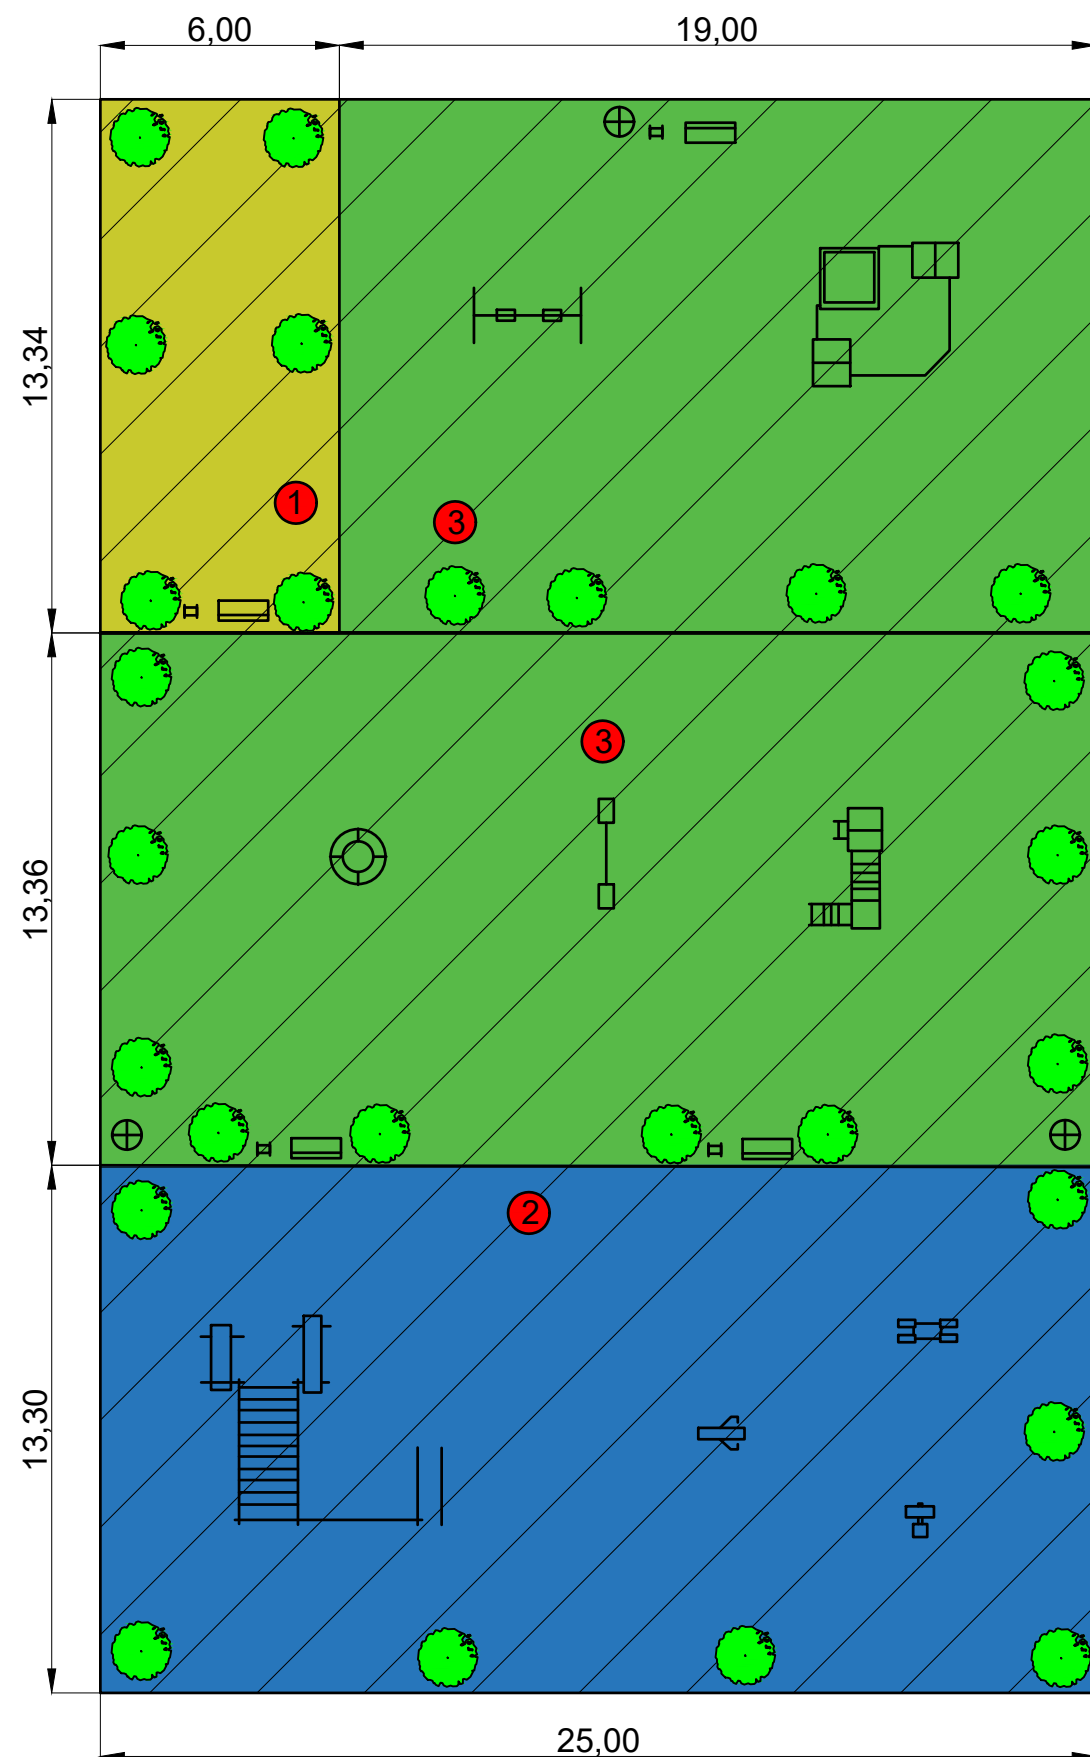

План дворовой территории

Экспликация территории

Номер территории	Обозначение	Наименование	Площадь, м2
1		Зона тихого отдыха	80,35
2		Спортивная зона	311,12
3		Детская игровая площадка	589,66

Ведомость тротуаров, дорожек и площадок

Поз.	Обозначение	Наименование	Площадь покрытия, м2	Примечание
1		Песчаное покрытие	1000,00	

						Дизайн-проект благоустройства дворовой территории по адресу: Республика Бурятия, Заиграевский район, село Илька, улица Трактовая 2			
Изм.	Кол. Уч.	Лист	№ Док.	Подп.	Дата	Дизайн проект	Стадия	Лист	Листов
							П	4	6
						План дворовой территории. Экспликация помещений. Ведомость тротуаров, дорожек и площадок.