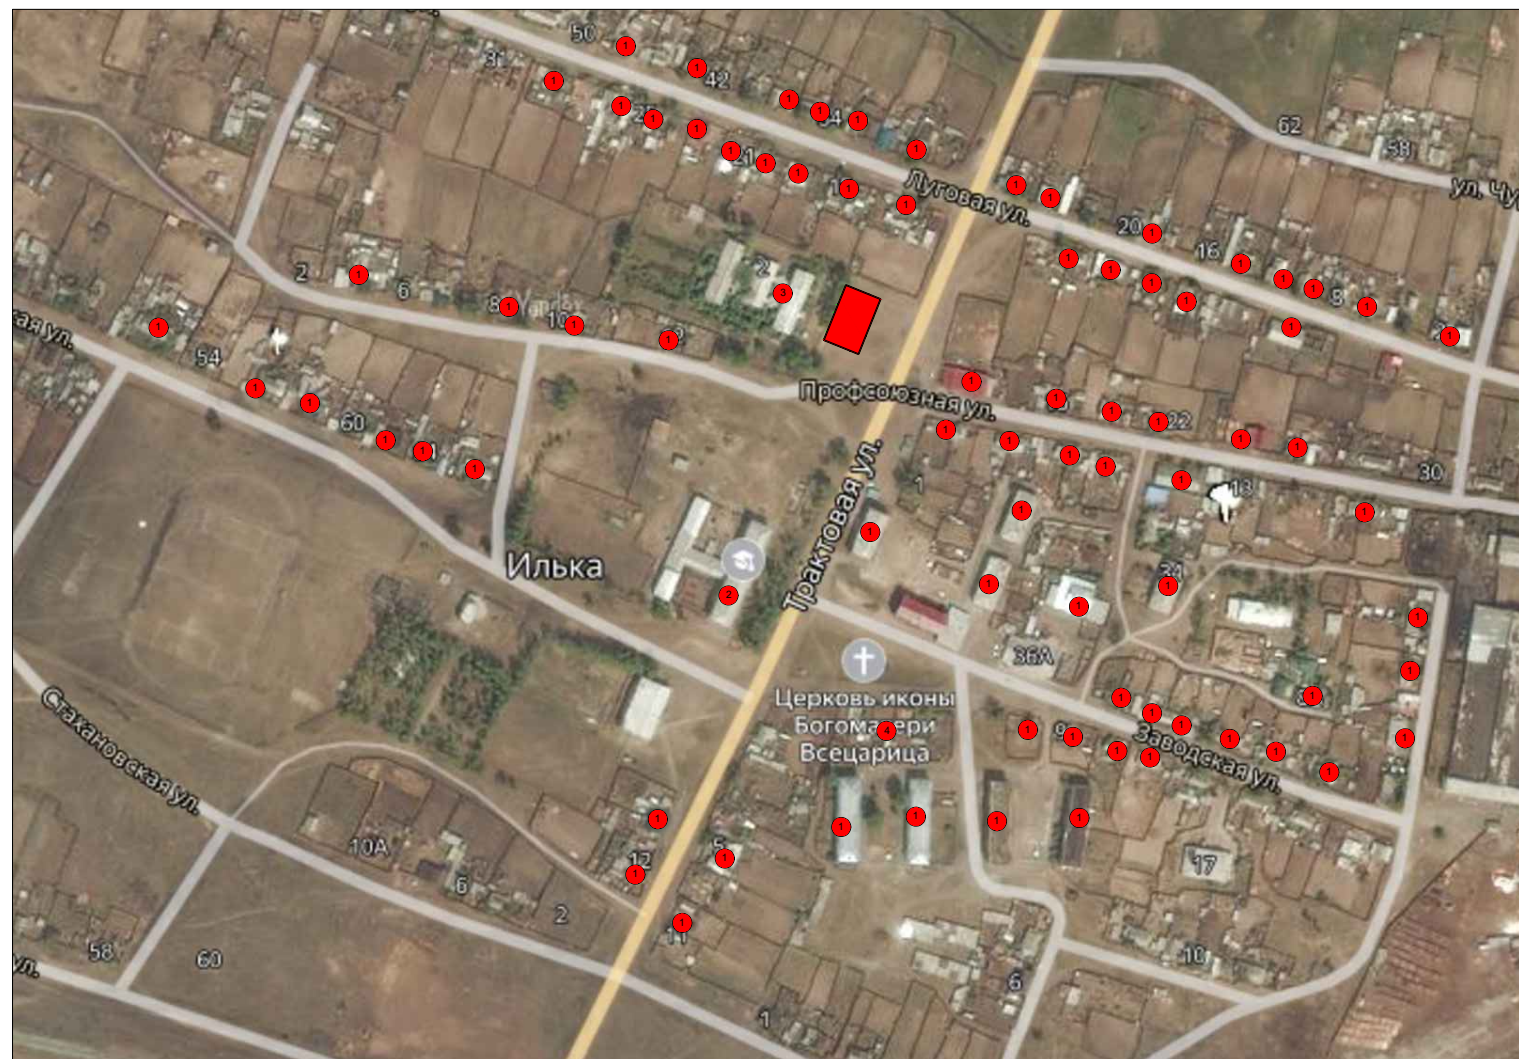

Ситуационный план

1. Жилые дома
2. Детский сад
3. Школа
4. Церковь

Проектируемая территория